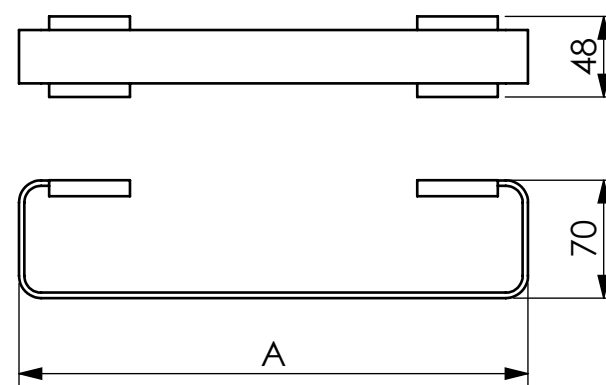

TOALHEIRO TARSILA

30 CM 12" A = 303

60 CM 24" A = 603