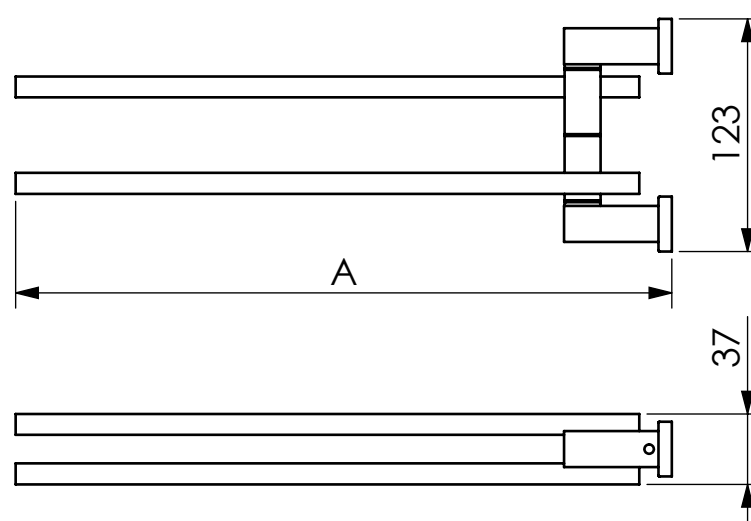

TOALHEIRO ARTICULADO DE PAREDE QUADA

30 CM 12" A = 347

45 CM 18" A = 497