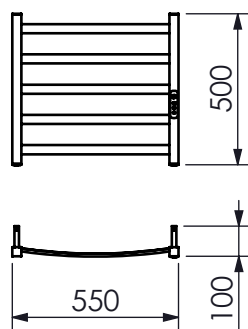

TOALHEIRO TÉRMICO PEQ. SAPPHIRE F.O. PREMIUM DIGITAL

19.TS17.IP

TOALHEIRO TÉRMICO GDE SAPPHIRE F.O. PREMIUM DIGITAL

19.TS18.IP

TOALHEIRO TÉRMICO PEQ. SAPPHIRE PREMIUM DIGITAL

19.TS23.IP

TOALHEIRO TÉRMICO GDE SAPPHIRE PREMIUM DIGITAL