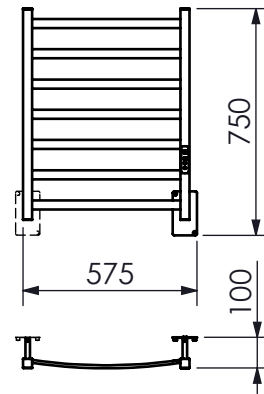

TOALHEIRO TÉRMICO PEQ. SAPPHIRE F.O. PREMIUM DIGITAL

19.TS17.IP

TOALHEIRO TÉRMICO GDE SAPPHIRE F.O. PREMIUM DIGITAL

19.TS18.IP

TOALHEIRO TÉRMICO PEQ. SAPPHIRE PREMIUM DIGITAL

19.TS23.IP

TOALHEIRO TÉRMICO GDE SAPPHIRE PREMIUM DIGITAL