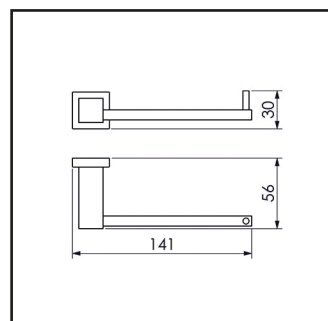

DESENHOS TÉCNICOS

05.BR00.CR
CABIDE

05.BR02.CR
CABIDE DUPLO

01.BR01.CR
PAPELEIRA

20CM **07.BR01.CR** 30CM **07.BR02.CR**
45CM **07.BR03.CR** 60CM **07.BR04.CR**
TOALHEIRO

60CM 09.BR02.CR
TOALHEIRO DUPLO

30CM 11.QD01.CR
45CM 11.QD02.CR
TOALHEIRO ARTICULADO