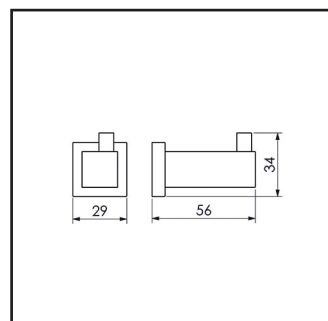

DESENHOS TÉCNICOS

05.BR00.CR
CABIDE

05.BR02.CR
CABIDE DUPLO

01.BR01.CR
PAPELEIRA

20CM **07.BR01.CR** 30CM **07.BR02.CR**
45CM **07.BR03.CR** 60CM **07.BR04.CR**
TOALHEIRO

60CM 09.BR02.CR
TOALHEIRO DUPLO

30CM 11.QD01.CR
45CM 11.QD02.CR
TOALHEIRO ARTICULADO