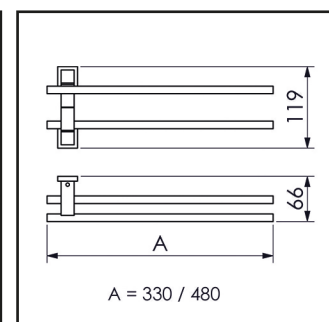

DESENHOS TÉCNICOS

05.BR00.CR
CABIDE

05.BR02.CR
CABIDE DUPLO

01.BR01.CR
PAPELEIRA

20CM **07.BR01.CR** 30CM **07.BR02.CR**
45CM **07.BR03.CR** 60CM **07.BR04.CR**
TOALHEIRO

60CM 09.BR02.CR
TOALHEIRO DUPLO

30CM 11.QD01.CR
45CM 11.QD02.CR
TOALHEIRO ARTICULADO