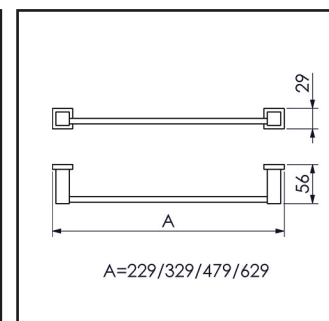

DESENHOS TÉCNICOS

05.BR00.CR
CABIDE

05.BR02.CR
CABIDE DUPLO

01.BR01.CR
PAPELEIRA

20CM **07.BR01.CR** 30CM **07.BR02.CR**
45CM **07.BR03.CR** 60CM **07.BR04.CR**
TOALHEIRO

60CM 09.BR02.CR
TOALHEIRO DUPLO

30CM 11.QD01.CR
45CM 11.QD02.CR
TOALHEIRO ARTICULADO