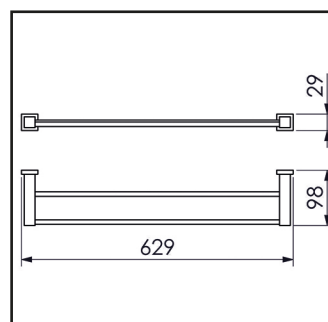

DESENHOS TÉCNICOS

05.BR00.CR
CABIDE

05.BR02.CR
CABIDE DUPLO

01.BR01.CR
PAPELEIRA

20CM **07.BR01.CR** 30CM **07.BR02.CR**
45CM **07.BR03.CR** 60CM **07.BR04.CR**
TOALHEIRO

60CM 09.BR02.CR
TOALHEIRO DUPLO

30CM 11.QD01.CR
45CM 11.QD02.CR
TOALHEIRO ARTICULADO