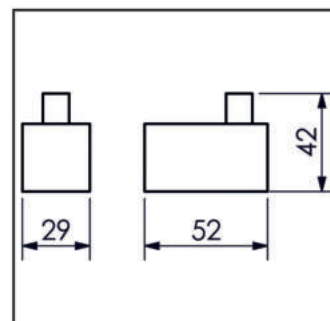

DESENHOS TÉCNICOS

05.KP00.CR
CABIDE

01.KP01.CR
PAPELEIRA

02.KP00.CR
PAPELEIRA RESERVA

03.KP00.CR
PAPELEIRA DUPLA

05.KP05.CR
PORTA ROUPÃO

BOX/LAVABO
SABONETEIRA

20/30/45/60
TOALHEIRO

45/60
TOALHEIRO DUPLO

13.KP07.CR
T. RACK MÃO F. 45CM

45/60

T.RACK MÃO F. COM ALÇA

DESENHOS
TÉCNICOS