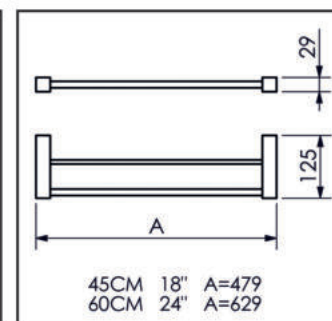

DESENHOS TÉCNICOS

05.KP00.CR
CABIDE

01.KP01.CR
PAPELEIRA

02.KP00.CR
PAPELEIRA RESERVA

03.KP00.CR
PAPELEIRA DUPLA

05.KP05.CR
PORTA ROUPÃO

BOX/LAVABO
SABONETEIRA

20/30/45/60
TOALHEIRO

45/60
TOALHEIRO DUPLO

13.KP07.CR
T. RACK MÃO F. 45CM

45/60

T.RACK MÃO F. COM ALÇA

DESENHOS
TÉCNICOS