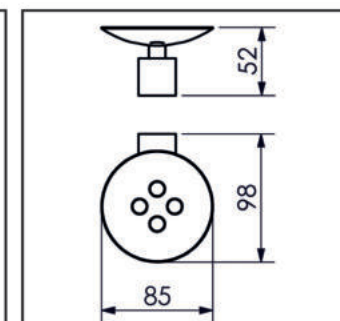

DESENHOS TÉCNICOS

05.KP00.CR
CABIDE

01.KP01.CR
PAPELEIRA

02.KP00.CR
PAPELEIRA RESERVA

03.KP00.CR
PAPELEIRA DUPLA

05.KP05.CR
PORTA ROUPÃO

BOX/LAVABO
SABONETEIRA

20/30/45/60
TOALHEIRO

45/60
TOALHEIRO DUPLO

13.KP07.CR
T. RACK MÃO F. 45CM

45/60

T.RACK MÃO F. COM ALÇA

DESENHOS
TÉCNICOS