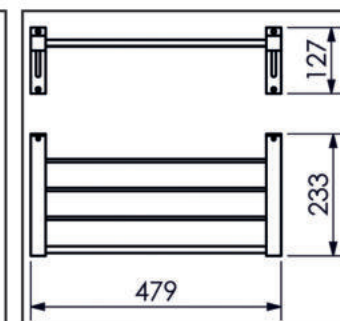

DESENHOS TÉCNICOS

05.KP00.CR
CABIDE

01.KP01.CR
PAPELEIRA

02.KP00.CR
PAPELEIRA RESERVA

03.KP00.CR
PAPELEIRA DUPLA

05.KP05.CR
PORTA ROUPÃO

BOX/LAVABO
SABONETEIRA

20/30/45/60
TOALHEIRO

45/60
TOALHEIRO DUPLO

13.KP07.CR
T. RACK MÃO F. 45CM

45/60

T.RACK MÃO F. COM ALÇA

DESENHOS
TÉCNICOS