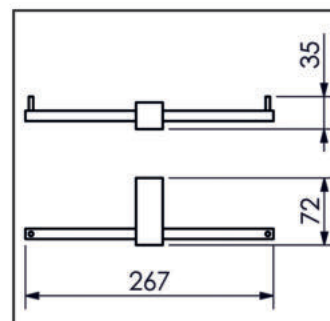

DESENHOS TÉCNICOS

05.KP00.CR
CABIDE

01.KP01.CR
PAPELEIRA

02.KP00.CR
PAPELEIRA RESERVA

03.KP00.CR
PAPELEIRA DUPLA

05.KP05.CR
PORTA ROUPÃO

BOX/LAVABO
SABONETEIRA

20/30/45/60
TOALHEIRO

45/60
TOALHEIRO DUPLO

13.KP07.CR
T. RACK MÃO F. 45CM

45/60

T.RACK MÃO F. COM ALÇA

DESENHOS
TÉCNICOS