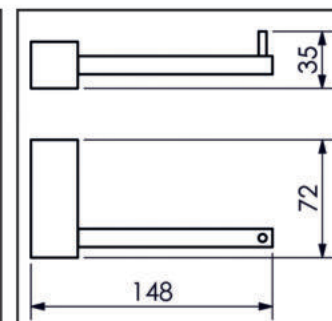

DESENHOS TÉCNICOS

05.KP00.CR
CABIDE

01.KP01.CR
PAPELEIRA

02.KP00.CR
PAPELEIRA RESERVA

03.KP00.CR
PAPELEIRA DUPLA

05.KP05.CR
PORTA ROUPÃO

BOX/LAVABO
SABONETEIRA

20/30/45/60
TOALHEIRO

45/60
TOALHEIRO DUPLO

13.KP07.CR
T. RACK MÃO F. 45CM

45/60

T.RACK MÃO F. COM ALÇA

DESENHOS
TÉCNICOS