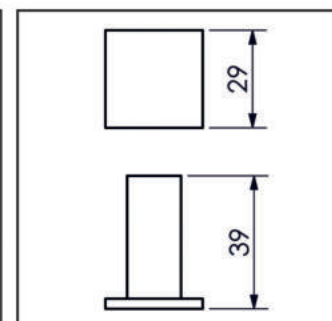

DESENHOS TÉCNICOS

05.KP00.CR
CABIDE

01.KP01.CR
PAPELEIRA

02.KP00.CR
PAPELEIRA RESERVA

03.KP00.CR
PAPELEIRA DUPLA

05.KP05.CR
PORTA ROUPÃO

BOX/LAVABO
SABONETEIRA

20/30/45/60
TOALHEIRO

45/60
TOALHEIRO DUPLO

13.KP07.CR
T. RACK MÃO F. 45CM

45/60

T.RACK MÃO F. COM ALÇA

DESENHOS
TÉCNICOS