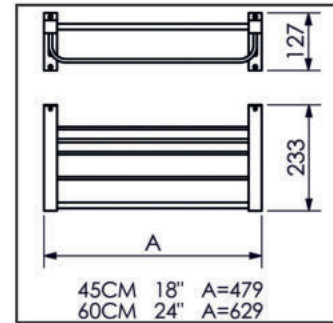

DESENHOS TÉCNICOS

05.KP00.CR
CABIDE

01.KP01.CR
PAPELEIRA

02.KP00.CR
PAPELEIRA RESERVA

03.KP00.CR
PAPELEIRA DUPLA

05.KP05.CR
PORTA ROUPÃO

BOX/LAVABO
SABONETEIRA

20/30/45/60
TOALHEIRO

45/60
TOALHEIRO DUPLO

13.KP07.CR
T. RACK MÃO F. 45CM

45/60

T.RACK MÃO F. COM ALÇA

DESENHOS
TÉCNICOS