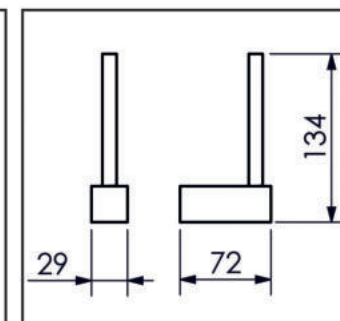

DESENHOS TÉCNICOS

05.KP00.CR
CABIDE

01.KP01.CR
PAPELEIRA

02.KP00.CR
PAPELEIRA RESERVA

03.KP00.CR
PAPELEIRA DUPLA

05.KP05.CR
PORTA ROUPÃO

BOX/LAVABO
SABONETEIRA

20/30/45/60
TOALHEIRO

45/60
TOALHEIRO DUPLO

13.KP07.CR
T. RACK MÃO F. 45CM

45/60

T.RACK MÃO F. COM ALÇA

DESENHOS
TÉCNICOS