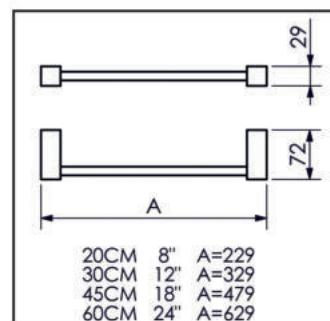

DESENHOS TÉCNICOS

05.KP00.CR
CABIDE

01.KP01.CR
PAPELEIRA

02.KP00.CR
PAPELEIRA RESERVA

03.KP00.CR
PAPELEIRA DUPLA

05.KP05.CR
PORTA ROUPÃO

BOX/LAVABO
SABONETEIRA

20/30/45/60
TOALHEIRO

45/60
TOALHEIRO DUPLO

13.KP07.CR
T. RACK MÃO F. 45CM

45/60

T.RACK MÃO F. COM ALÇA

DESENHOS
TÉCNICOS