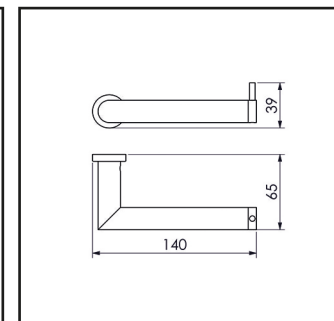

DESENHOS TÉCNICOS

05.PL00.CR
CABIDE

01.PL01.CR
PAPELEIRA

20CM **07.PL01.CR** 30CM **07.PL02.CR**
45CM **07.PL03.CR** 60CM **07.PL04.CR**
TOALHEIRO

60CM 09.PL02.CR
TOALHEIRO DUPLO