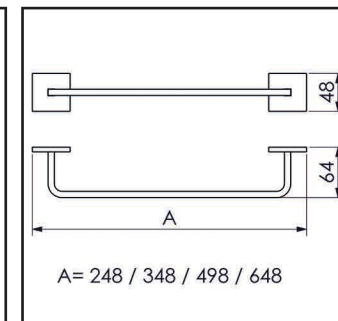

DESENHOS TÉCNICOS

05.QD00.CR
CABIDE

01.QD00.CR
PAPELEIRA

20CM **07.QD01.CR** 30CM **07.QD02.CR**
45CM **07.QD03.CR** 60CM **07.QD04.CR**
TOALHEIRO

60CM **09.QD02.CR**
TOALHEIRO DUPLO

05.QD04.CR
CABIDE DUPLO