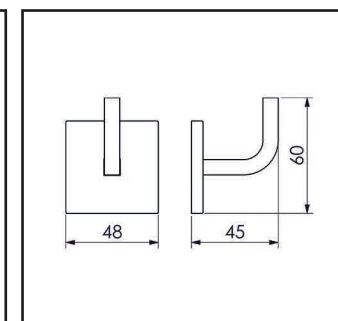

DESENHOS TÉCNICOS

05.QD00.CR
CABIDE

01.QD00.CR
PAPELEIRA

20CM **07.QD01.CR** 30CM **07.QD02.CR**
45CM **07.QD03.CR** 60CM **07.QD04.CR**
TOALHEIRO

60CM **09.QD02.CR**
TOALHEIRO DUPLO

05.QD04.CR
CABIDE DUPLO