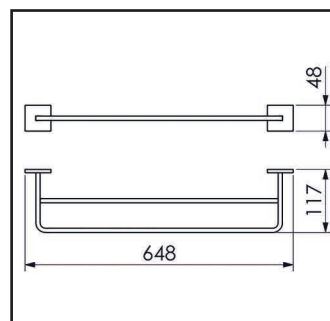

DESENHOS TÉCNICOS

05.QD00.CR
CABIDE

01.QD00.CR
PAPELEIRA

20CM **07.QD01.CR** 30CM **07.QD02.CR**
45CM **07.QD03.CR** 60CM **07.QD04.CR**
TOALHEIRO

60CM **09.QD02.CR**
TOALHEIRO DUPLO

05.QD04.CR
CABIDE DUPLO