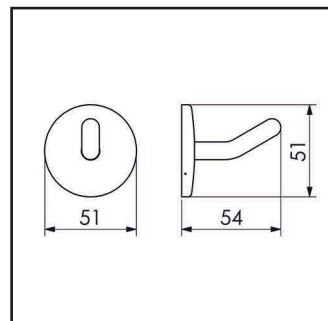

# DESENHOS TÉCNICOS

**05.RD00.CR**  
CABIDE

**05.RD04.CR**  
CABIDE DUPLO

**05.RD03.CR**  
CABIDE RETO

**01.RD00.CR**  
PAPELEIRA

20CM **07.RD01.CR** 30CM **07.RD02.CR**  
45CM **07.RD03.CR** 60CM **07.RD04.CR**  
TOALHEIRO

60CM **09.RD02.CR**  
TOALHEIRO DUPLO