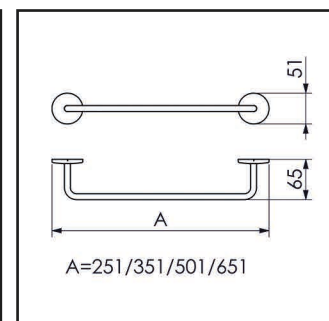

# DESENHOS TÉCNICOS

**05.RD00.CR**  
CABIDE

**05.RD04.CR**  
CABIDE DUPLO

**05.RD03.CR**  
CABIDE RETO

**01.RD00.CR**  
PAPELEIRA

20CM **07.RD01.CR** 30CM **07.RD02.CR**  
45CM **07.RD03.CR** 60CM **07.RD04.CR**  
TOALHEIRO

60CM **09.RD02.CR**  
TOALHEIRO DUPLO