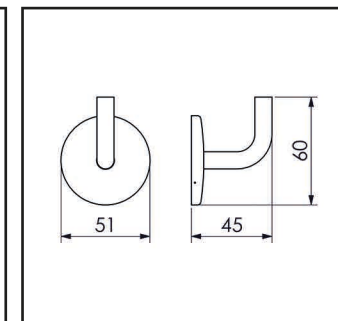

# DESENHOS TÉCNICOS

**05.RD00.CR**  
CABIDE

**05.RD04.CR**  
CABIDE DUPLO

**05.RD03.CR**  
CABIDE RETO

**01.RD00.CR**  
PAPELEIRA

20CM **07.RD01.CR** 30CM **07.RD02.CR**  
45CM **07.RD03.CR** 60CM **07.RD04.CR**  
TOALHEIRO

60CM **09.RD02.CR**  
TOALHEIRO DUPLO