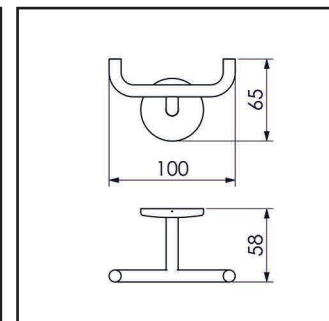

# DESENHOS TÉCNICOS

**05.RD00.CR**  
CABIDE

**05.RD04.CR**  
CABIDE DUPLO

**05.RD03.CR**  
CABIDE RETO

**01.RD00.CR**  
PAPELEIRA

20CM **07.RD01.CR** 30CM **07.RD02.CR**  
45CM **07.RD03.CR** 60CM **07.RD04.CR**  
TOALHEIRO

60CM **09.RD02.CR**  
TOALHEIRO DUPLO