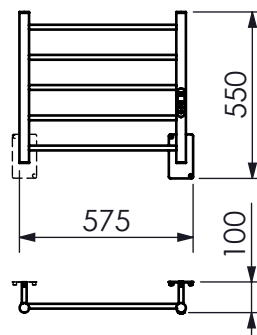

TOALHEIRO TÉRMICO PEQ. RUBY F.O. PREMIUM DIGITAL

19.TY17.IP