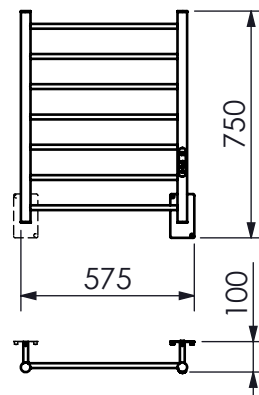

# TOALHEIRO TÉRMICO PEQ. SAPPHIRE PREMIUM DIGITAL

19.TS23.IP