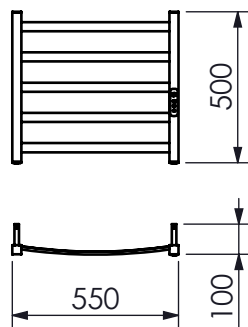

TOALHEIRO TÉRMICO PEQ. SAPPHIRE PREMIUM DIGITAL

19.TS23.IP