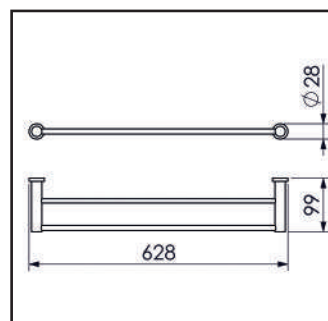

DESENHOS TÉCNICOS

05.SL00.CR
CABIDE

05.SL02.CR
CABIDE DUPLO

01.SL01.CR
PAPELEIRA

20CM **07.SL01.CR** 30CM **07.SL02.CR**
45CM **07.SL03.CR** 60CM **07.SL04.CR**
TOALHEIRO

60 CM 09.SL02.CR
TOALHEIRO DUPLO

30CM 11.RD01.CR
45 CM 11.RD02.CR
TOALHEIRO ARTICULADO