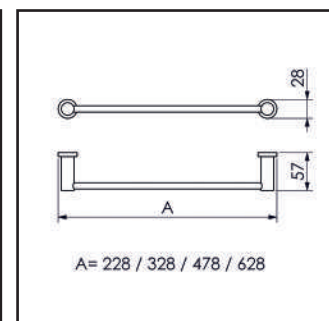

DESENHOS TÉCNICOS

05.SL00.CR
CABIDE

05.SL02.CR
CABIDE DUPLO

01.SL01.CR
PAPELEIRA

20CM **07.SL01.CR** 30CM **07.SL02.CR**
45CM **07.SL03.CR** 60CM **07.SL04.CR**
TOALHEIRO

60 CM 09.SL02.CR
TOALHEIRO DUPLO

30CM 11.RD01.CR
45 CM 11.RD02.CR
TOALHEIRO ARTICULADO