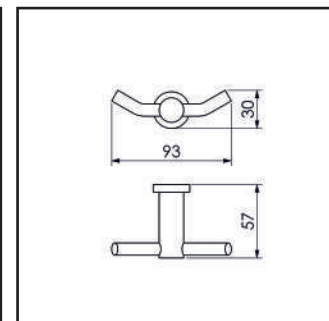

DESENHOS TÉCNICOS

05.SL00.CR
CABIDE

05.SL02.CR
CABIDE DUPLO

01.SL01.CR
PAPELEIRA

20CM **07.SL01.CR** 30CM **07.SL02.CR**
45CM **07.SL03.CR** 60CM **07.SL04.CR**
TOALHEIRO

60 CM 09.SL02.CR
TOALHEIRO DUPLO

30CM 11.RD01.CR
45 CM 11.RD02.CR
TOALHEIRO ARTICULADO