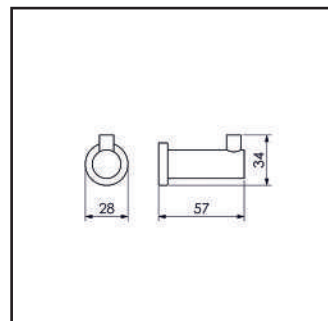

DESENHOS TÉCNICOS

05.SL00.CR
CABIDE

05.SL02.CR
CABIDE DUPLO

01.SL01.CR
PAPELEIRA

20CM **07.SL01.CR** 30CM **07.SL02.CR**
45CM **07.SL03.CR** 60CM **07.SL04.CR**
TOALHEIRO

60 CM 09.SL02.CR
TOALHEIRO DUPLO

30CM 11.RD01.CR
45 CM 11.RD02.CR
TOALHEIRO ARTICULADO