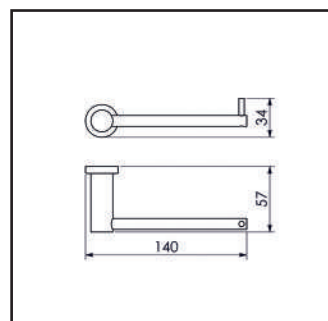

DESENHOS TÉCNICOS

05.SL00.CR
CABIDE

05.SL02.CR
CABIDE DUPLO

01.SL01.CR
PAPELEIRA

20CM **07.SL01.CR** 30CM **07.SL02.CR**
45CM **07.SL03.CR** 60CM **07.SL04.CR**
TOALHEIRO

60 CM 09.SL02.CR
TOALHEIRO DUPLO

30CM 11.RD01.CR
45 CM 11.RD02.CR
TOALHEIRO ARTICULADO