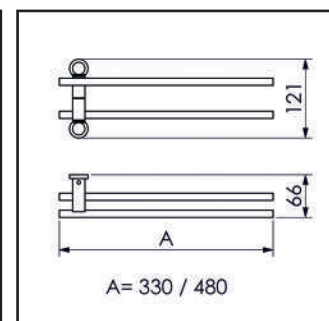

DESENHOS TÉCNICOS

05.SL00.CR
CABIDE

05.SL02.CR
CABIDE DUPLO

01.SL01.CR
PAPELEIRA

20CM **07.SL01.CR** 30CM **07.SL02.CR**
45CM **07.SL03.CR** 60CM **07.SL04.CR**
TOALHEIRO

60 CM 09.SL02.CR
TOALHEIRO DUPLO

30CM 11.RD01.CR
45 CM 11.RD02.CR
TOALHEIRO ARTICULADO