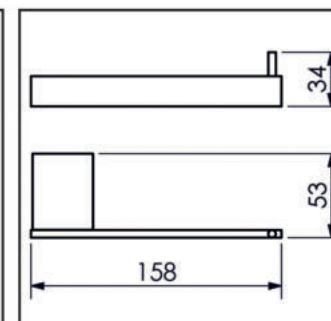

DESENHOS TÉCNICOS

05.UQ00.CR
CABIDE

01.UQ01.CR
PAPELEIRA

02.UQ00.CR
PAPELEIRA RESERVA

03.UQ00.CR
PAPELEIRA DUPLA

05.OG05.CR
PORTA ROUPÃO

LAVABO/BOX
SABONETEIRA

20/30/45/60
TOALHEIRO

45/60
TOALHEIRO DUPLO

13.UQ.01.CR
TOALHEIRO RACK MÃO F.

45/60

T. RACK COM ALÇA E MÃO
F.

DESENHOS TÉCNICOS