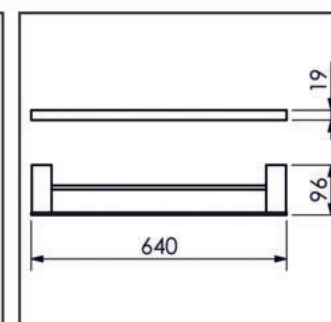

DESENHOS TÉCNICOS

05.UQ00.CR
CABIDE

01.UQ01.CR
PAPELEIRA

02.UQ00.CR
PAPELEIRA RESERVA

03.UQ00.CR
PAPELEIRA DUPLA

05.OG05.CR
PORTA ROUPÃO

LAVABO/BOX
SABONETEIRA

20/30/45/60
TOALHEIRO

45/60
TOALHEIRO DUPLO

13.UQ.01.CR
TOALHEIRO RACK MÃO F.

45/60

T. RACK COM ALÇA E MÃO
F.

DESENHOS TÉCNICOS