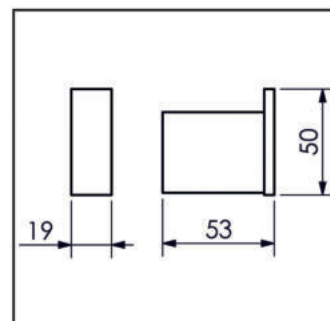

DESENHOS TÉCNICOS

05.UQ00.CR
CABIDE

01.UQ01.CR
PAPELEIRA

02.UQ00.CR
PAPELEIRA RESERVA

03.UQ00.CR
PAPELEIRA DUPLA

05.OG05.CR
PORTA ROUPÃO

LAVABO/BOX
SABONETEIRA

20/30/45/60
TOALHEIRO

45/60
TOALHEIRO DUPLO

13.UQ.01.CR
TOALHEIRO RACK MÃO F.

45/60

T. RACK COM ALÇA E MÃO
F.

DESENHOS TÉCNICOS