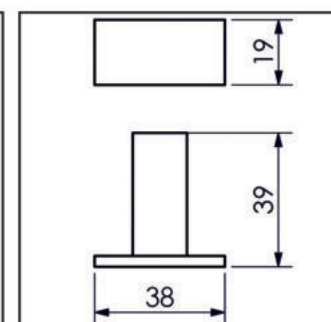

DESENHOS TÉCNICOS

05.UQ00.CR
CABIDE

01.UQ01.CR
PAPELEIRA

02.UQ00.CR
PAPELEIRA RESERVA

03.UQ00.CR
PAPELEIRA DUPLA

05.OG05.CR
PORTA ROUPÃO

LAVABO/BOX
SABONETEIRA

20/30/45/60
TOALHEIRO

45/60
TOALHEIRO DUPLO

13.UQ.01.CR
TOALHEIRO RACK MÃO F.

45/60

T. RACK COM ALÇA E MÃO
F.

DESENHOS TÉCNICOS