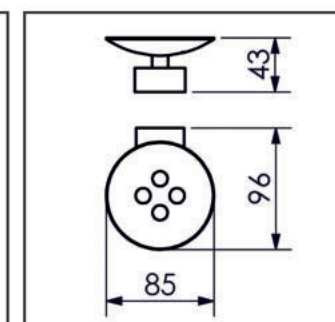

DESENHOS TÉCNICOS

05.UQ00.CR
CABIDE

01.UQ01.CR
PAPELEIRA

02.UQ00.CR
PAPELEIRA RESERVA

03.UQ00.CR
PAPELEIRA DUPLA

05.OG05.CR
PORTA ROUPÃO

LAVABO/BOX
SABONETEIRA

20/30/45/60
TOALHEIRO

45/60
TOALHEIRO DUPLO

13.UQ.01.CR
TOALHEIRO RACK MÃO F.

45/60

T. RACK COM ALÇA E MÃO
F.

DESENHOS TÉCNICOS