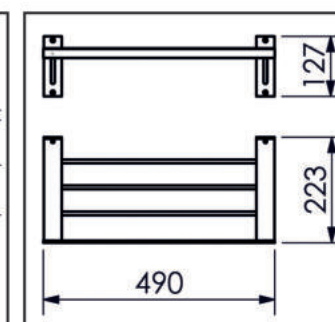

DESENHOS TÉCNICOS

05.UQ00.CR
CABIDE

01.UQ01.CR
PAPELEIRA

02.UQ00.CR
PAPELEIRA RESERVA

03.UQ00.CR
PAPELEIRA DUPLA

05.OG05.CR
PORTA ROUPÃO

LAVABO/BOX
SABONETEIRA

20/30/45/60
TOALHEIRO

45/60
TOALHEIRO DUPLO

13.UQ.01.CR
TOALHEIRO RACK MÃO F.

45/60

T. RACK COM ALÇA E MÃO
F.

DESENHOS TÉCNICOS