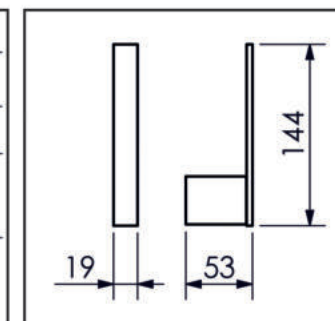

DESENHOS TÉCNICOS

05.UQ00.CR
CABIDE

01.UQ01.CR
PAPELEIRA

02.UQ00.CR
PAPELEIRA RESERVA

03.UQ00.CR
PAPELEIRA DUPLA

05.OG05.CR
PORTA ROUPÃO

LAVABO/BOX
SABONETEIRA

20/30/45/60
TOALHEIRO

45/60
TOALHEIRO DUPLO

13.UQ.01.CR
TOALHEIRO RACK MÃO F.

45/60

T. RACK COM ALÇA E MÃO
F.

DESENHOS TÉCNICOS