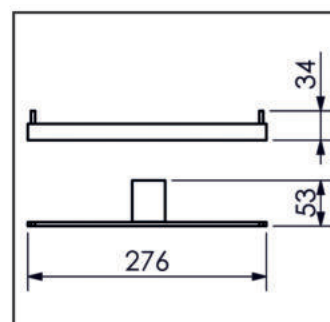

DESENHOS TÉCNICOS

05.UQ00.CR
CABIDE

01.UQ01.CR
PAPELEIRA

02.UQ00.CR
PAPELEIRA RESERVA

03.UQ00.CR
PAPELEIRA DUPLA

05.OG05.CR
PORTA ROUPÃO

LAVABO/BOX
SABONETEIRA

20/30/45/60
TOALHEIRO

45/60
TOALHEIRO DUPLO

13.UQ.01.CR
TOALHEIRO RACK MÃO F.

45/60

T. RACK COM ALÇA E MÃO
F.

DESENHOS TÉCNICOS