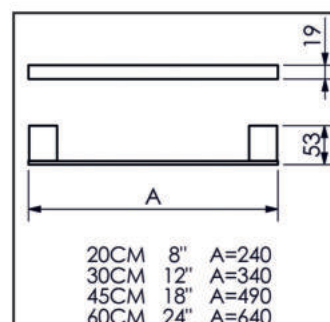

DESENHOS TÉCNICOS

05.UQ00.CR
CABIDE

01.UQ01.CR
PAPELEIRA

02.UQ00.CR
PAPELEIRA RESERVA

03.UQ00.CR
PAPELEIRA DUPLA

05.OG05.CR
PORTA ROUPÃO

LAVABO/BOX
SABONETEIRA

20/30/45/60
TOALHEIRO

45/60
TOALHEIRO DUPLO

13.UQ.01.CR
TOALHEIRO RACK MÃO F.

45/60

T. RACK COM ALÇA E MÃO
F.

DESENHOS TÉCNICOS