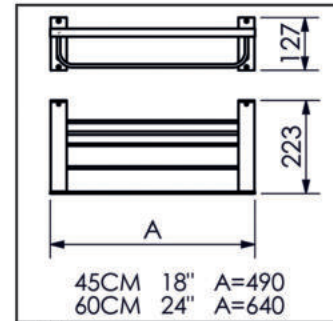

DESENHOS TÉCNICOS

05.UQ00.CR
CABIDE

01.UQ01.CR
PAPELEIRA

02.UQ00.CR
PAPELEIRA RESERVA

03.UQ00.CR
PAPELEIRA DUPLA

05.OG05.CR
PORTA ROUPÃO

LAVABO/BOX
SABONETEIRA

20/30/45/60
TOALHEIRO

45/60
TOALHEIRO DUPLO

13.UQ.01.CR
TOALHEIRO RACK MÃO F.

45/60

T. RACK COM ALÇA E MÃO
F.

DESENHOS TÉCNICOS