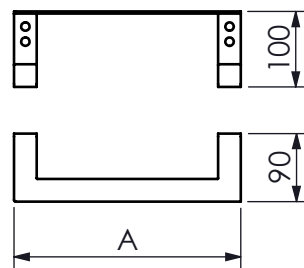

TOALHEIRO FOLD

20CM - 07.FD01.PF

30CM - 07.FD02.PF

45CM - 07.FD03.PF

60CM - 07.FD04.PF

20CM	8"	A=200
30CM	12"	A=300
45CM	18"	A=450
60CM	24"	A=600