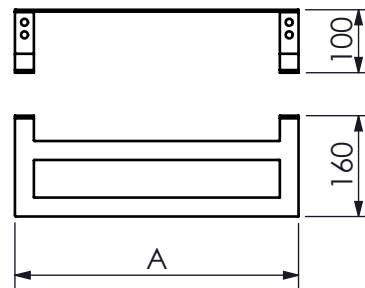

# TOALHEIRO DUPLO FOLD

45CM - 09.FD01.PF

60CM - 09.FD02.PF

45CM	18"	A=450
60CM	24"	A=600